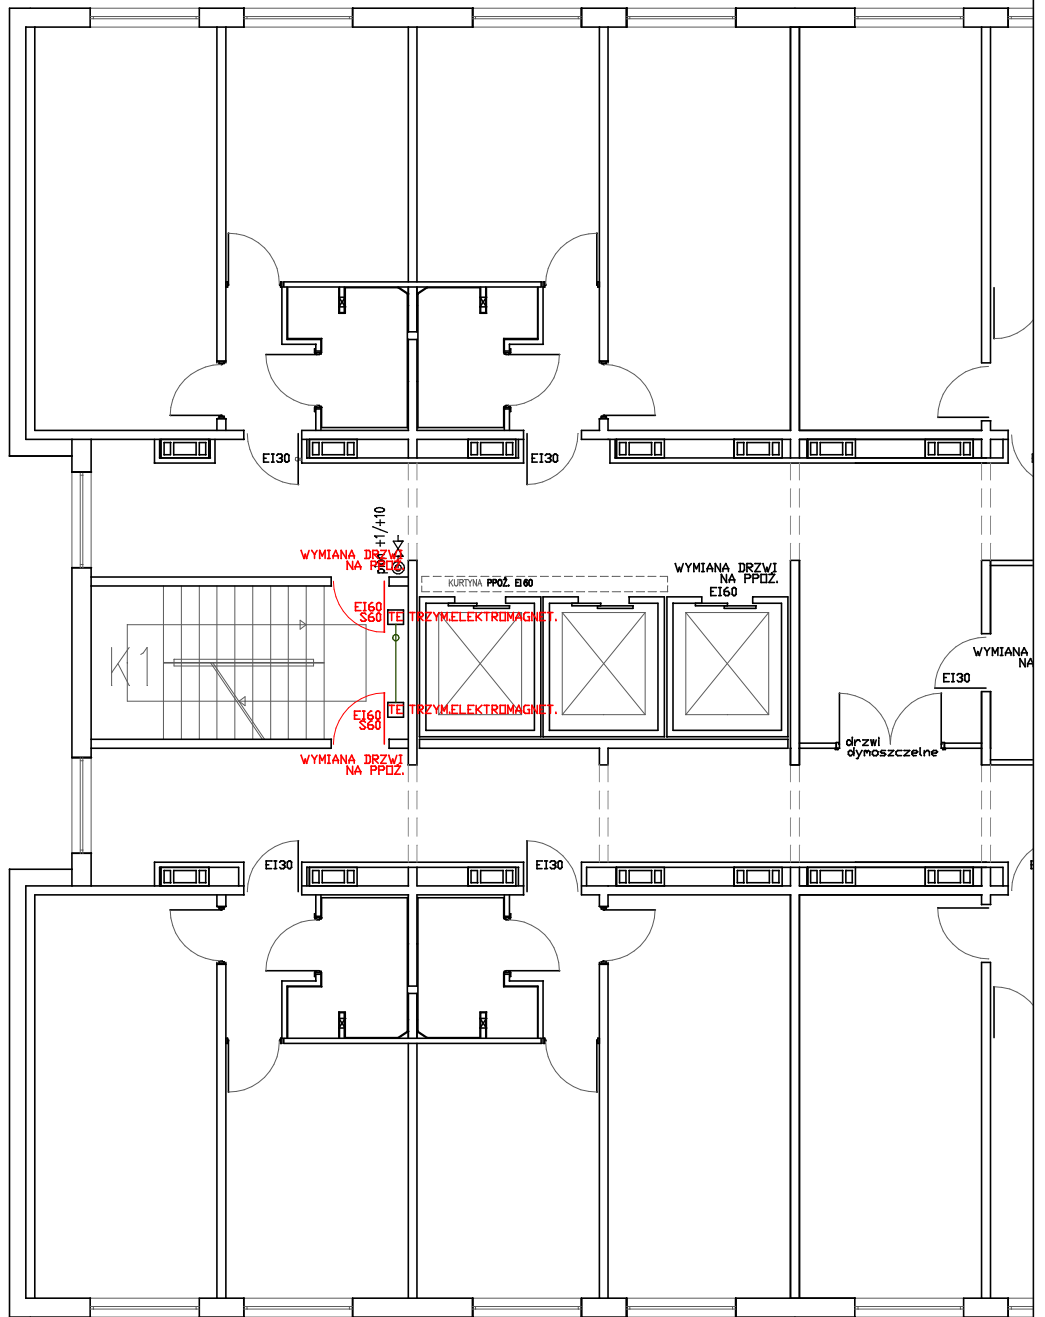

PZ - przycisk zwalniający
 BAZ - centrala sterująca zamykaniem na 2, 4, 6, 8 piętrze
 TE - trzymacz elektromagnetyczny
 — YDY 2x1,5
 — YnTKSYekw 1x2x0,8

**FABRYKA
ZABEZPIECZEŃ**

Fabryka Zabezpieczeń Sp. z o.o.

Nr rysunku **17-01-04**

Skala -

WYDZIELENIA PPOŻ.

Data
I 2017